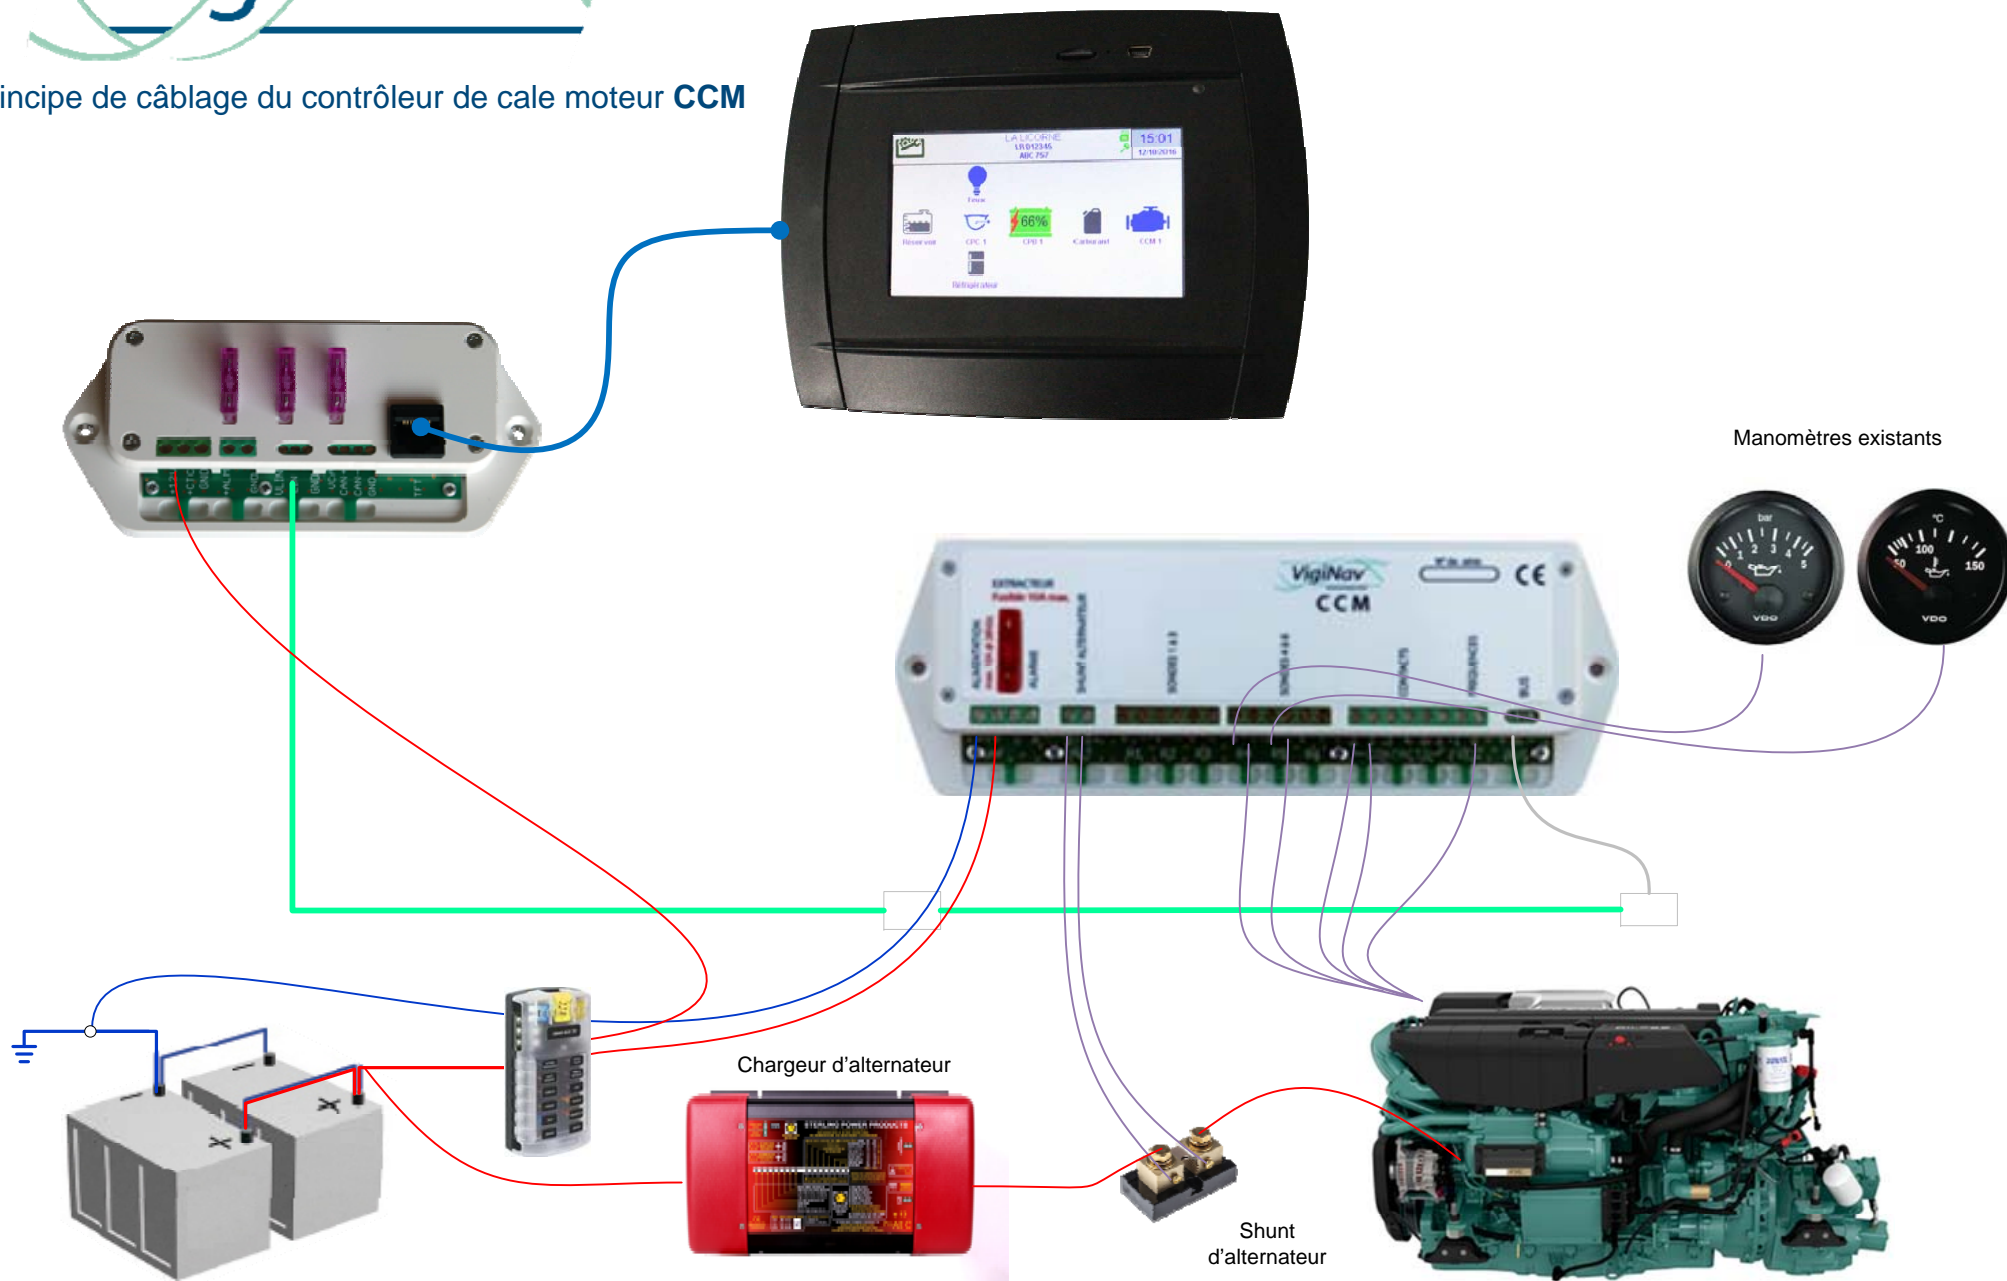

## Principe de câblage du contrôleur de cale moteur CCM

Ce document, non contractuel, illustre un principe de câblage. Tous les éléments ne sont pas représentés (coupe-circuits, fusibles, câbles, etc.). Il ne constitue pas un schéma de câblage.