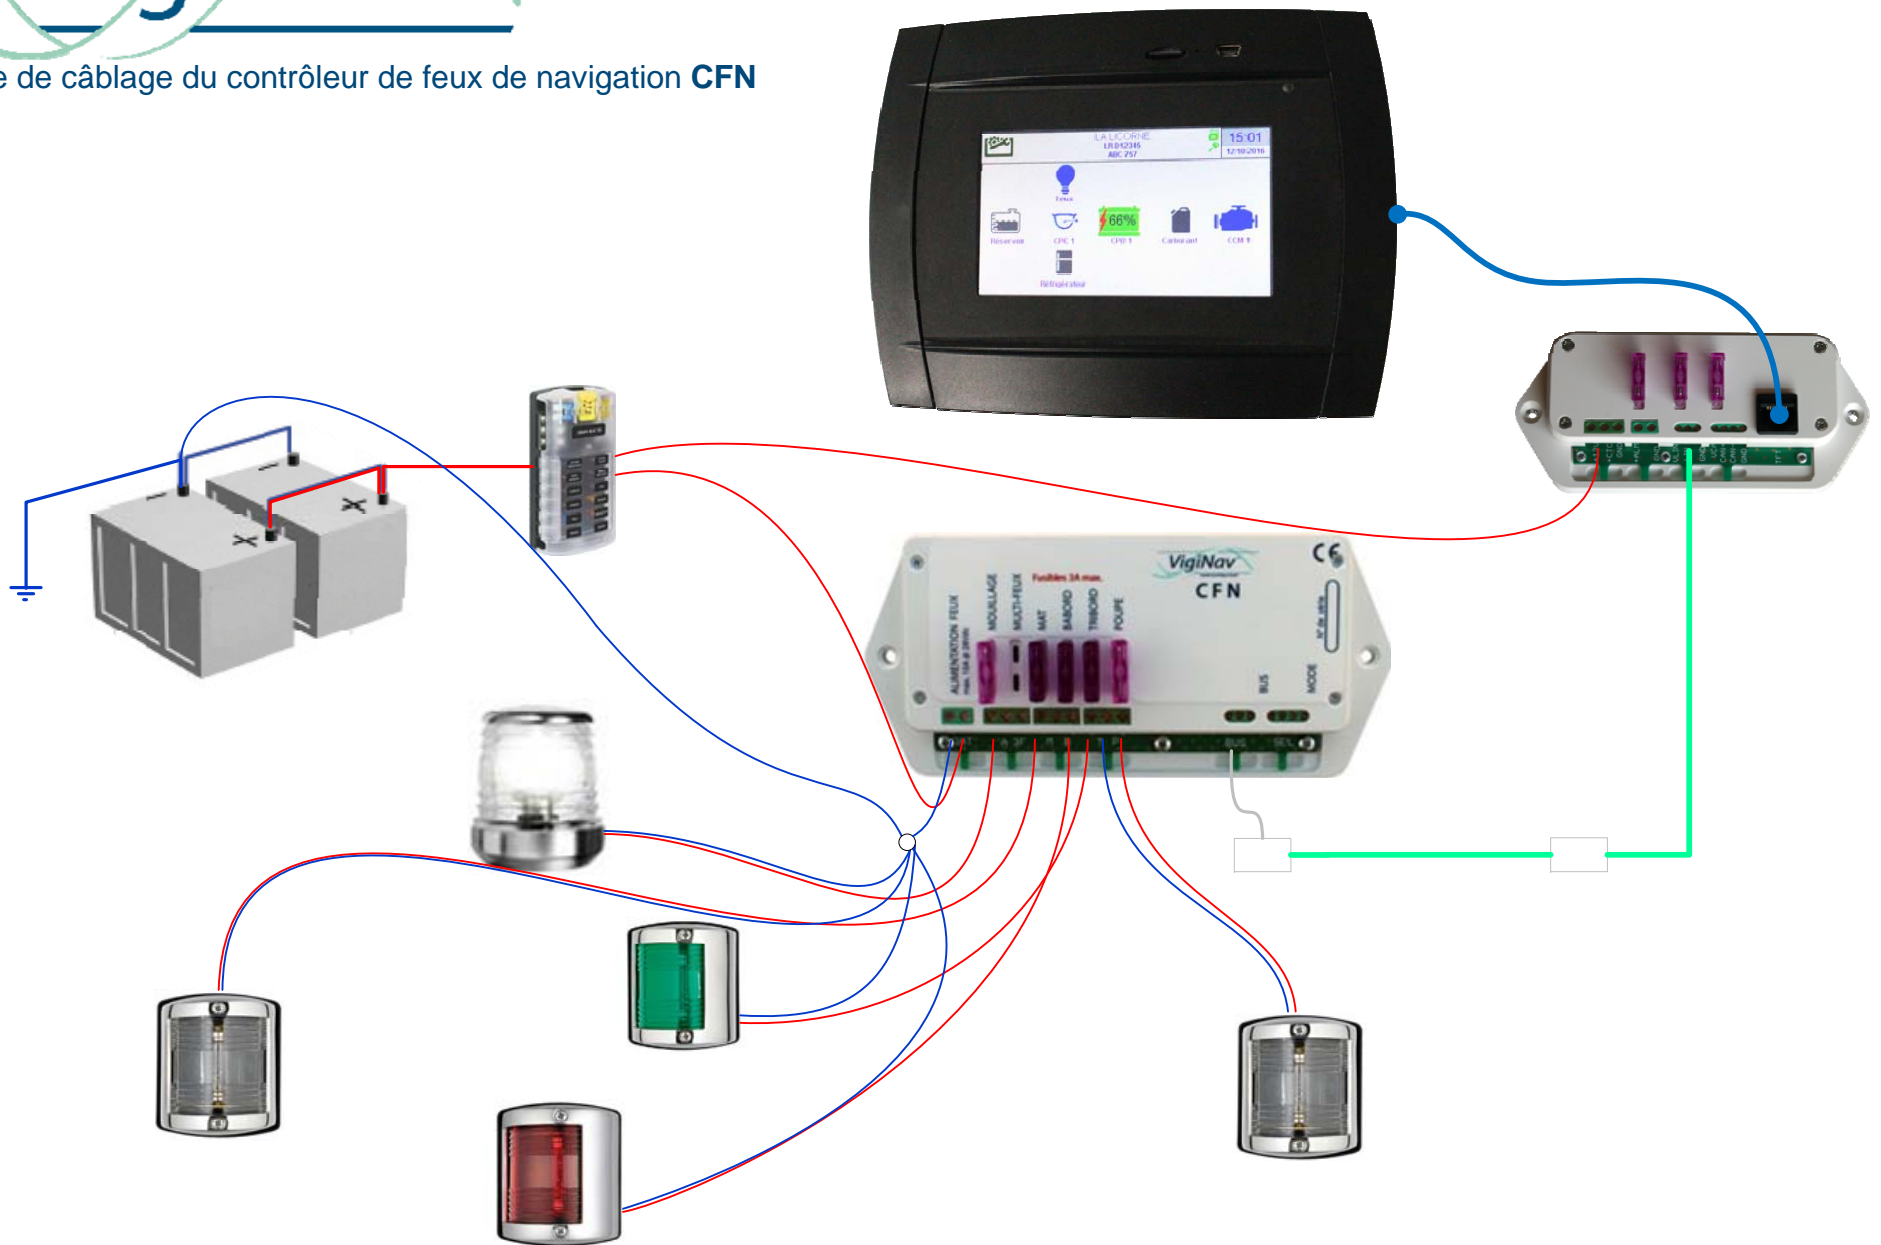

Principe de câblage du contrôleur de feux de navigation CFN

Ce document, non contractuel, illustre un principe de câblage. Tous les éléments ne sont pas représentés (coupe-circuits, fusibles, câbles, etc.). Il ne constitue pas un schéma de câblage.