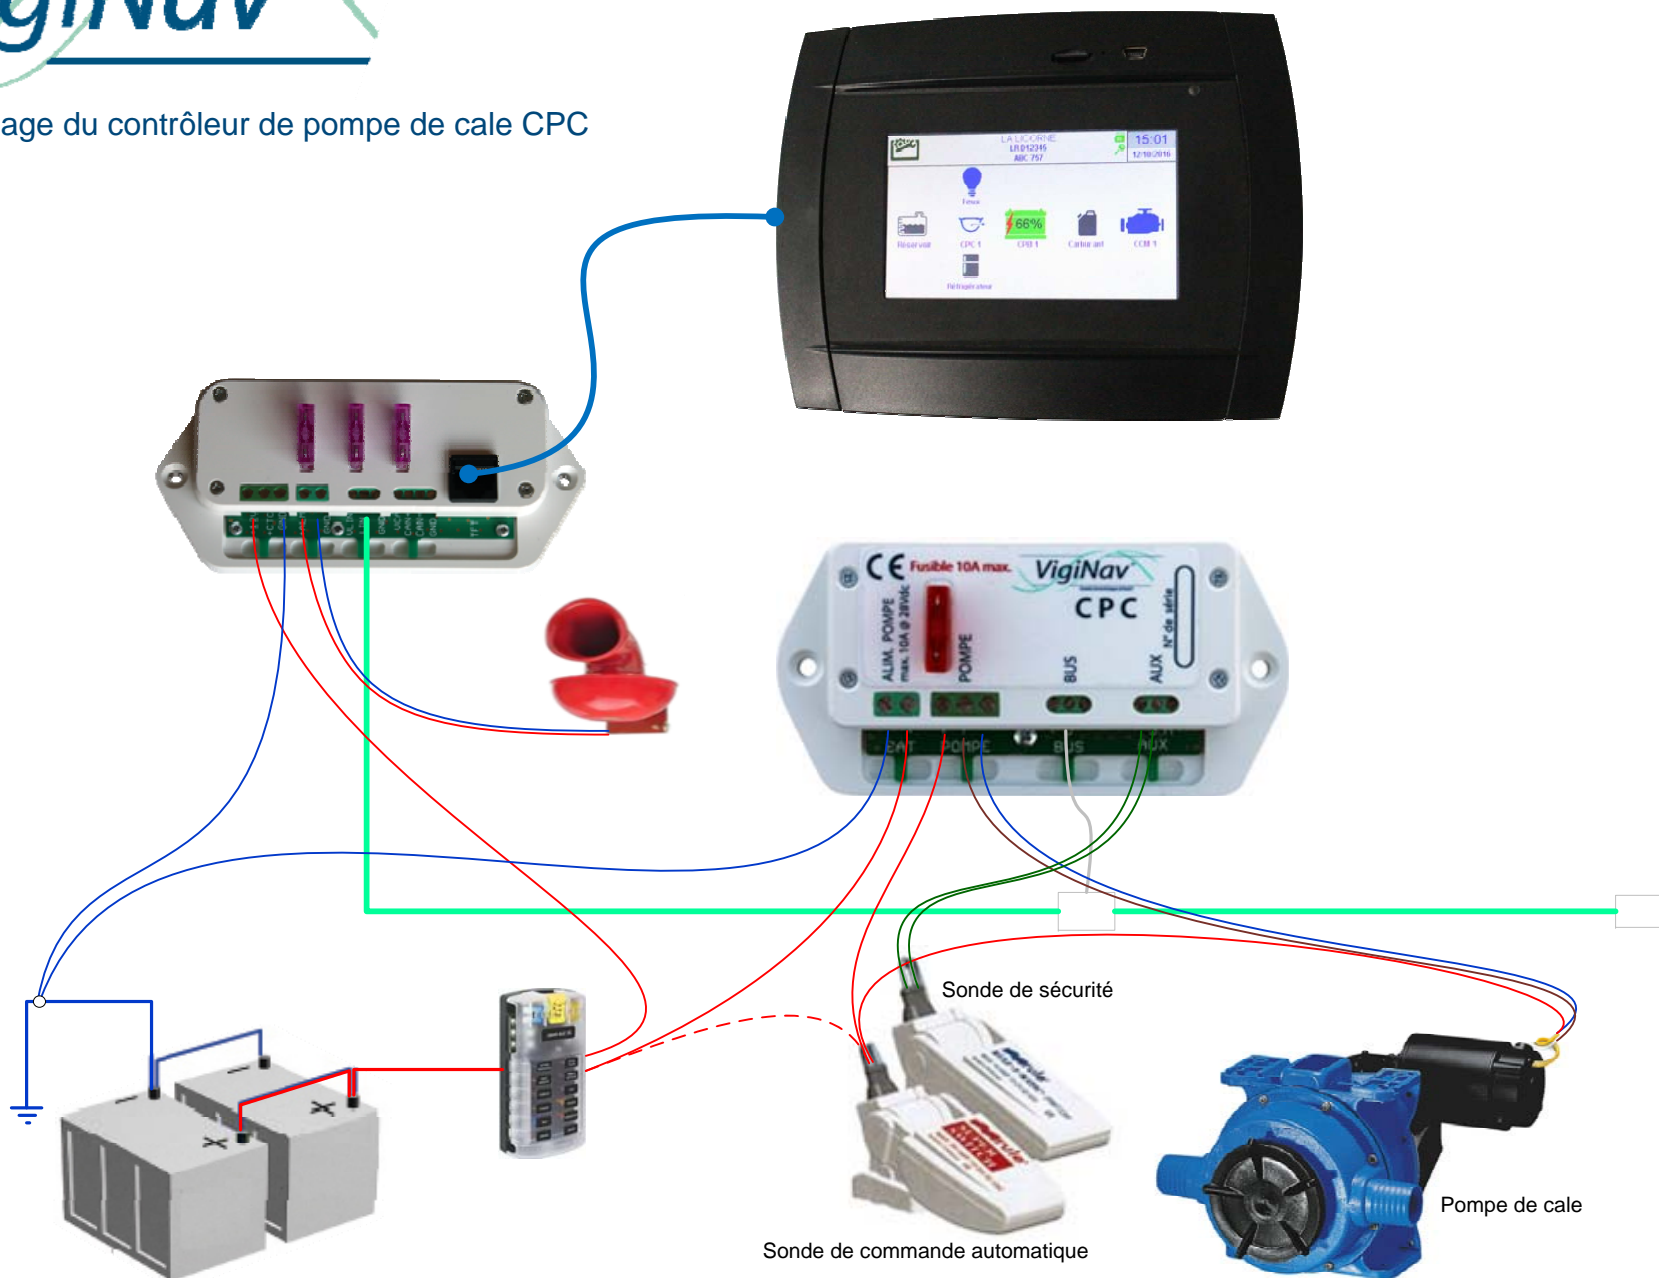

## Principe de câblage du contrôleur de pompe de cale CPC

Ce document, non contractuel, illustre un principe de câblage. Tous les éléments de sont pas représentés (coupe-circuits, fusibles, câbles, etc.). Il ne constitue pas un schéma de câblage.